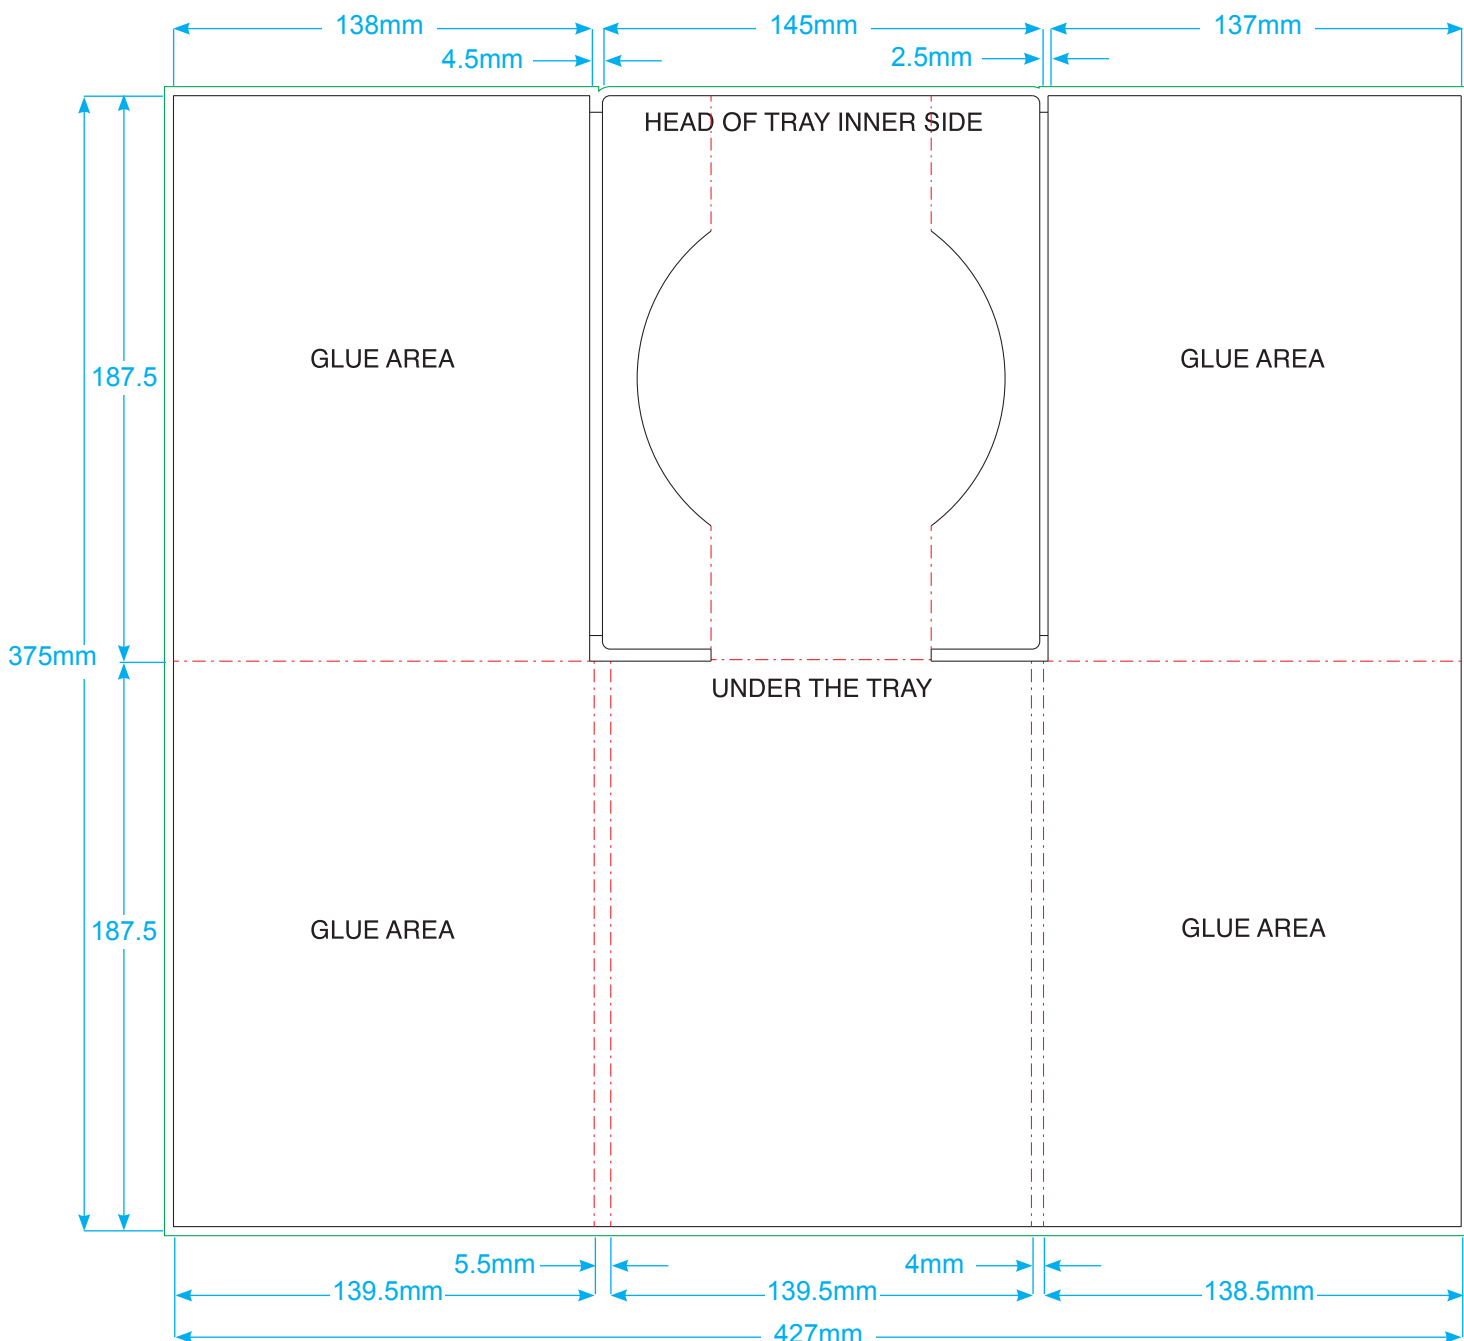

DVD Tronpak 6seitig, Aussenseite

--- 3mm Beschnitttrandzugabe

DVD Tronpak 6seitig, Innenseite

---- 3mm Beschnitttrandzugabe