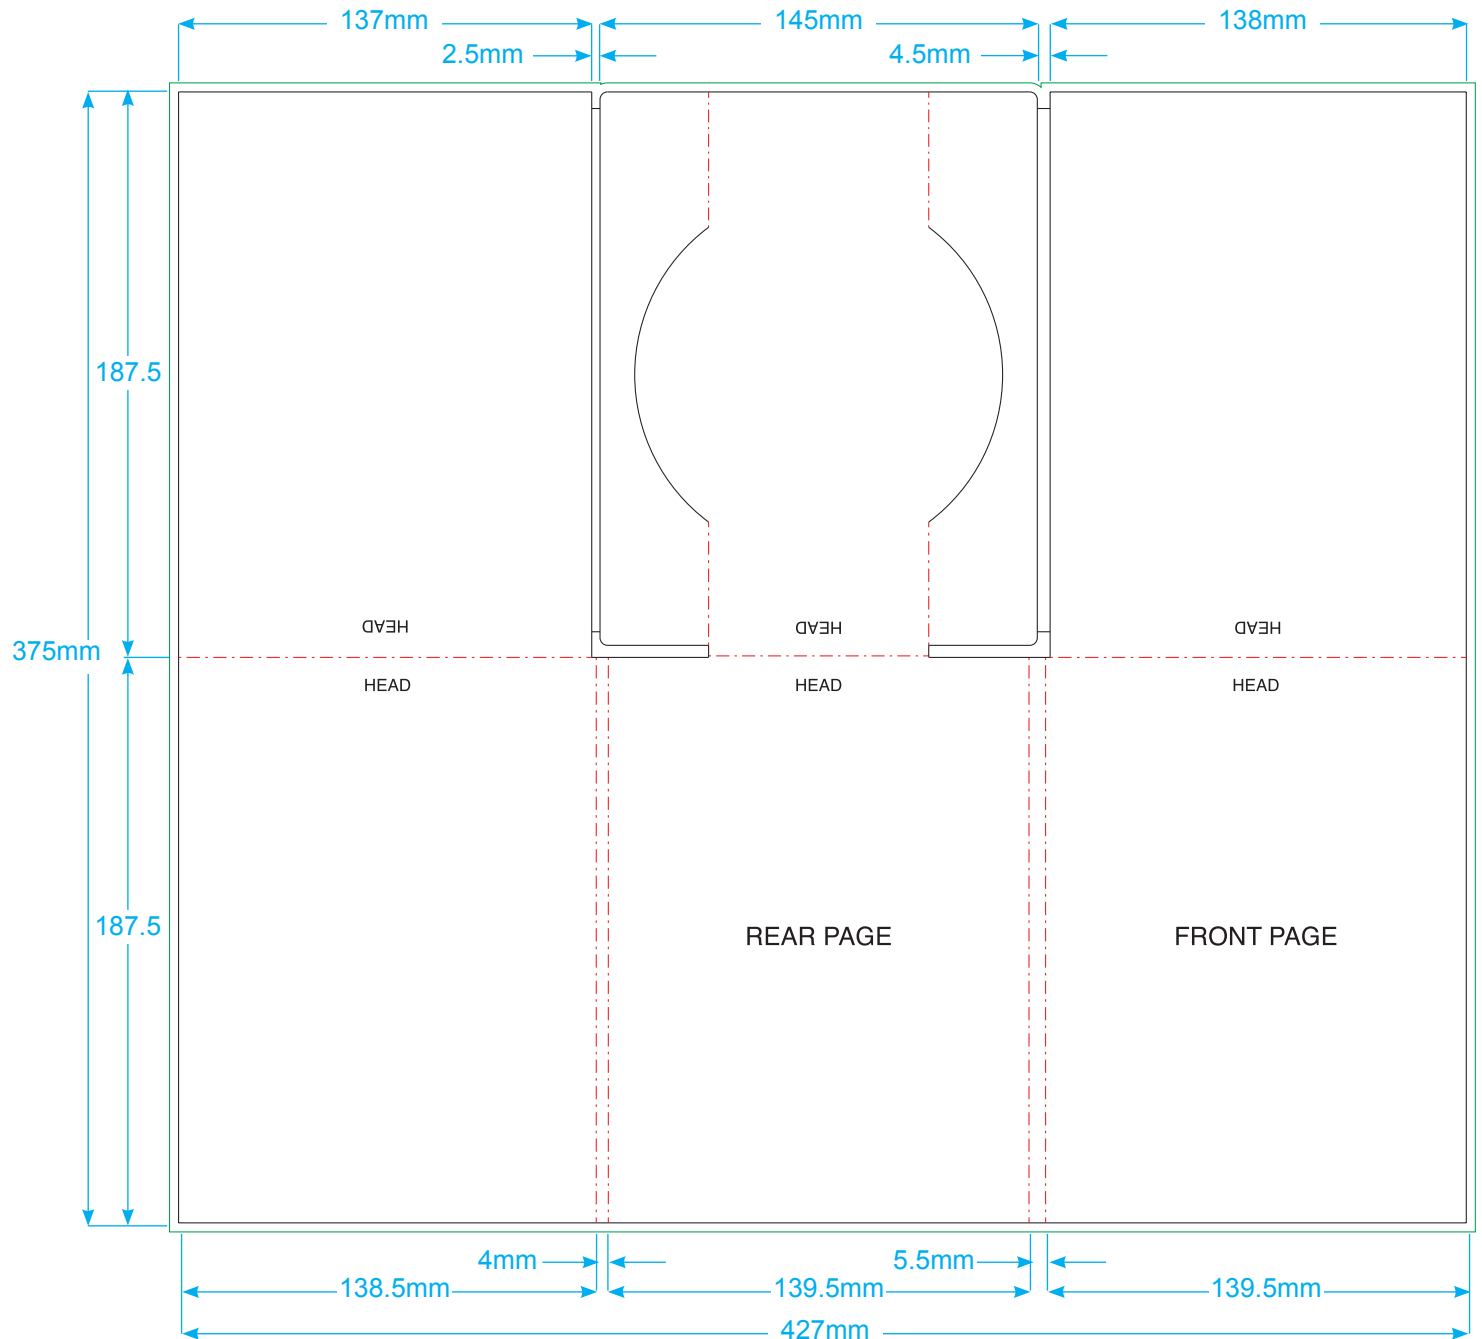

DVD Tronpak 6seitig, Aussenseite

--- 3mm Beschnitttrandzugabe

DVD Tronpak 6seitig, Innenseite

---- 3mm Beschnitttrandzugabe