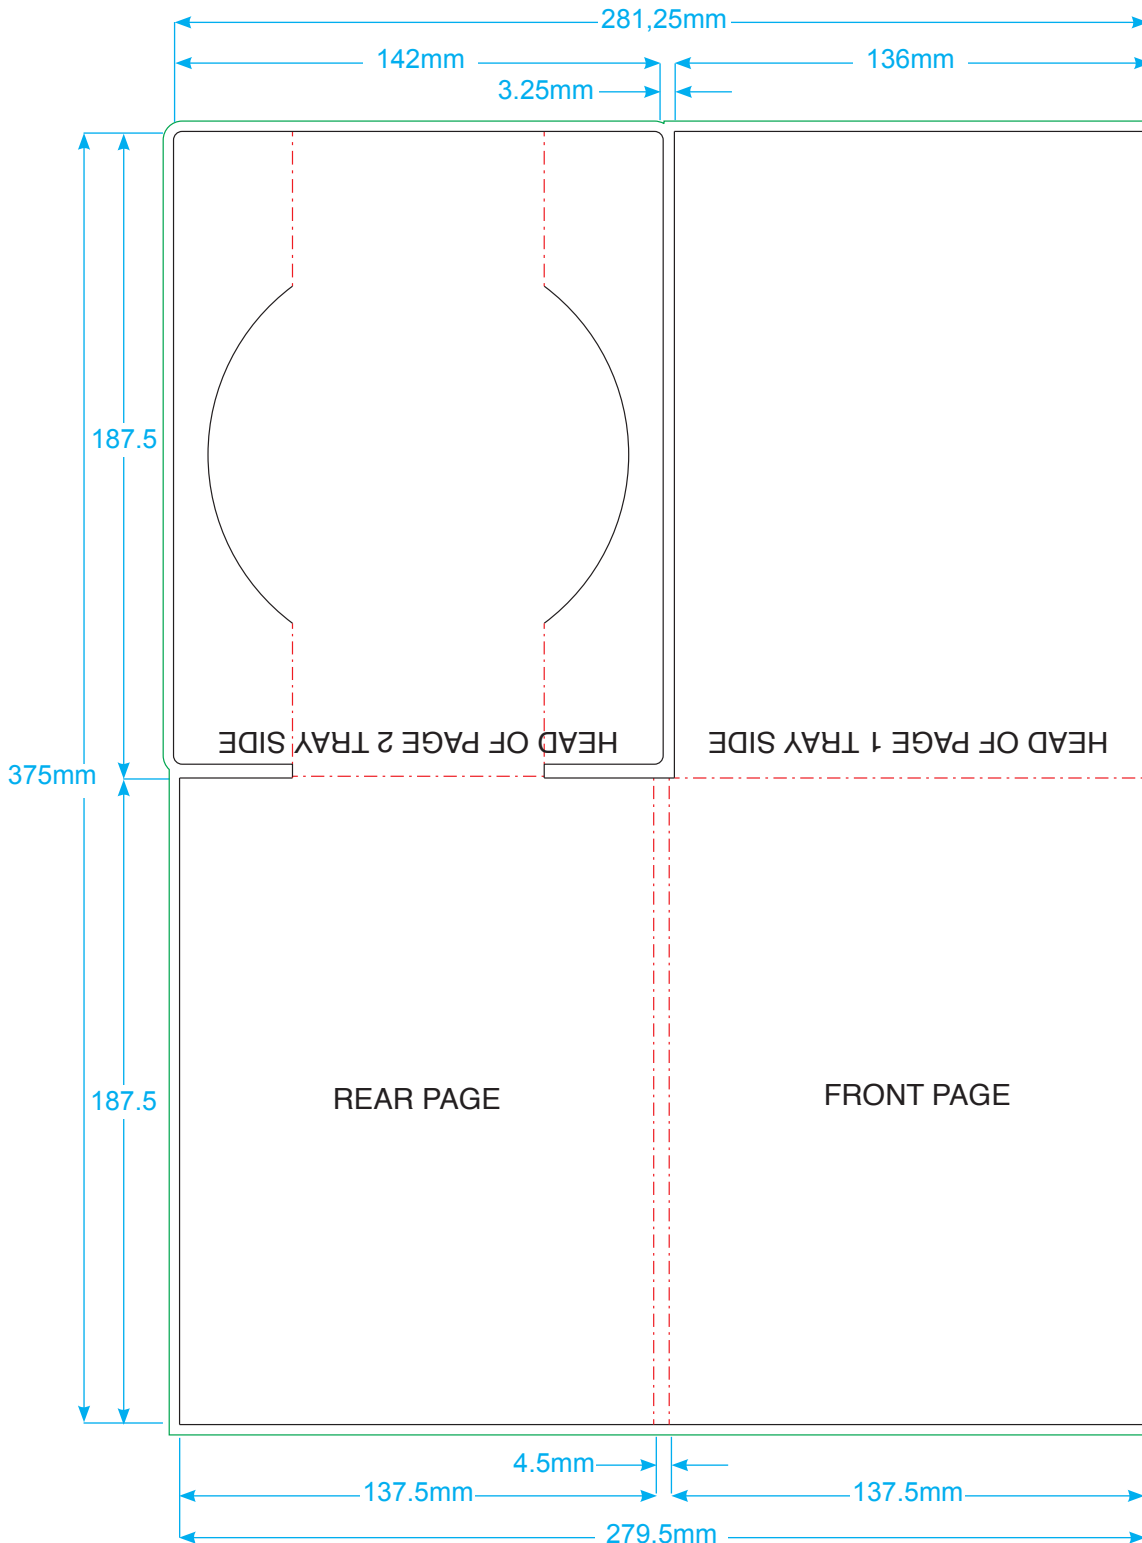

# DVD Tronpak 4seitig, Aussenseite

---- 3mm Beschnitttrandzugabe

# DVD Tronpak 4seitig, Innenseite