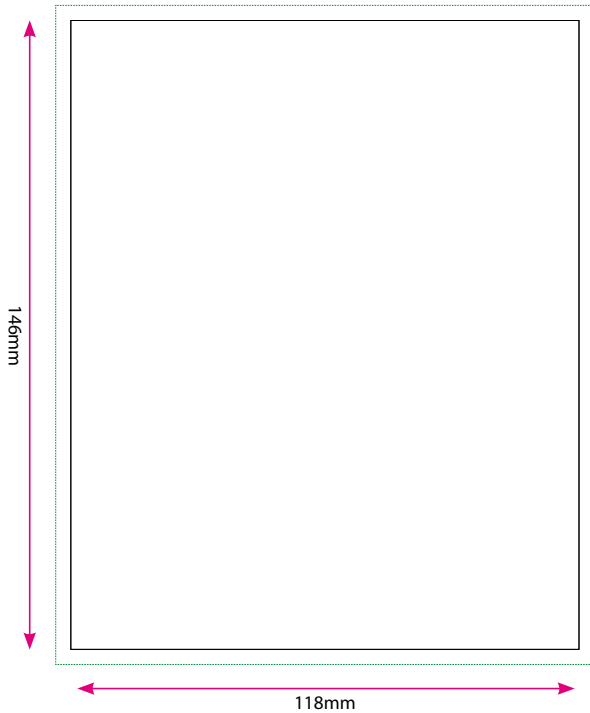

## Inlay (Coversheet)

Format: 269 x 149 x 10.6mm  
Überfüller: 3mm

## Booklet

Format: 118 x 146mm  
Überfüller: 3mm

## Label

Druckbarer Bereich:  
Aussen: 116.5 mm / Innen: 17.5mm

csm production ton-& datenträger gmbh

1020 wien, vorgartenstr. 129-143

t: +43-(0)1-545 91 31-0

e: office@csmproduction.at

www.csmproduction.at