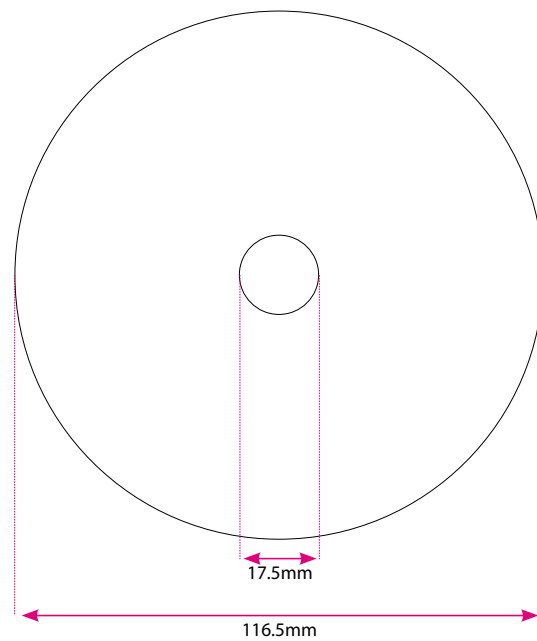

## Inlay (Coversheet)

Format: 269 x 149 x 10.6mm  
Überfüller: 3mm

## Booklet

Format: 118 x 146mm  
Überfüller: 3mm

## Label

Druckbarer Bereich:  
Aussen: 116.5 mm / Innen: 17.5mm

csm production ton-& datenträger gmbh

1020 wien, vorgartenstr. 129-143

t: +43-(0)1-545 91 31-0

e: office@csmproduction.at

www.csmproduction.at