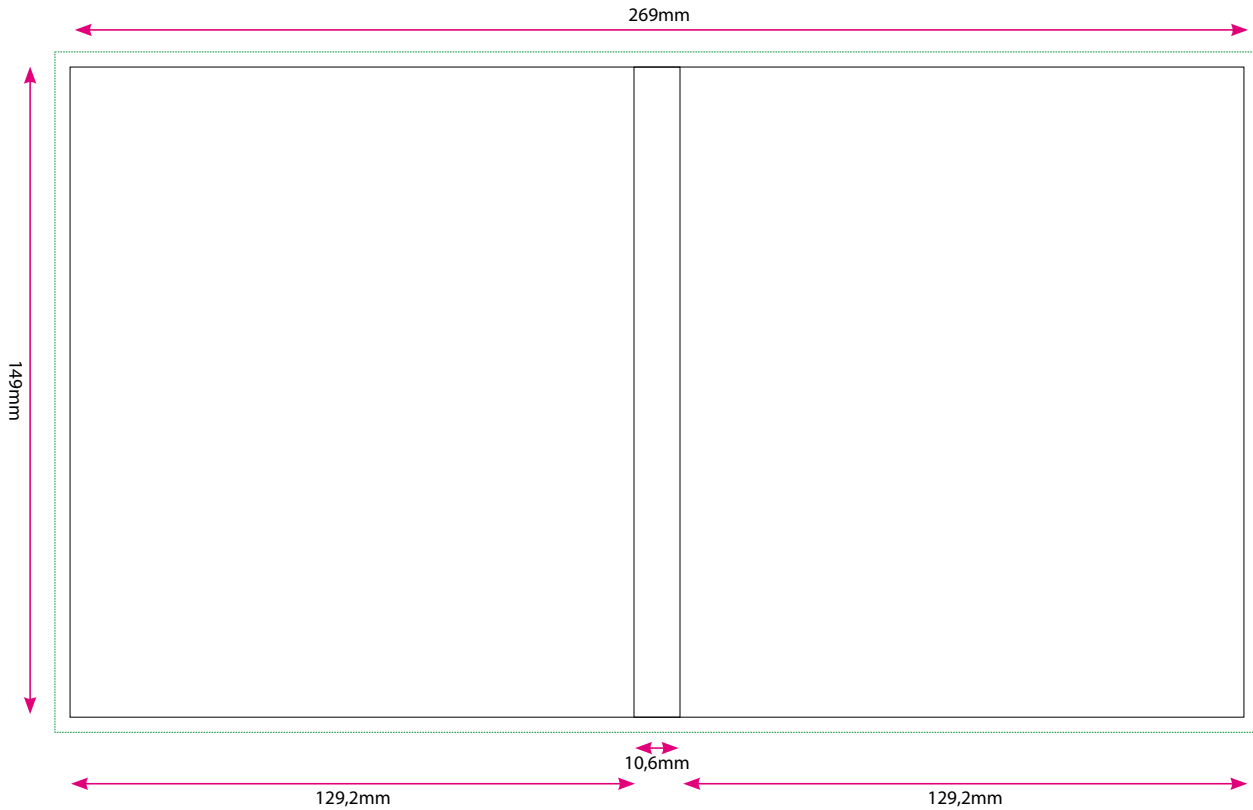

## Inlay (Coversheet)

Format: 269 x 149 x 10.6mm  
Überfüller: 3mm

## Booklet

Format: 118 x 146mm  
Überfüller: 3mm

## Label

Druckbarer Bereich:  
Aussen: 116.5 mm / Innen: 17.5mm

csm production ton-& datenträger gmbh

1020 wien, vorgartenstr. 129-143

t: +43-(0)1-545 91 31-0

e: office@csmproduction.at

www.csmproduction.at